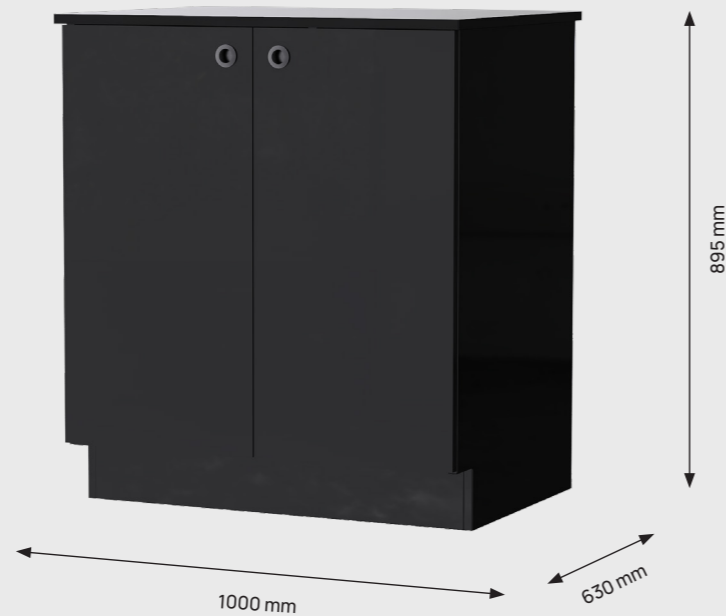

Nordic Line

Nordic Line fra Culligan tilbyder et stilfuldt og funktionelt underskab i sort laminat – ideelt til integration af vand- og kaffemaskiner.

- Skabet er designet til at rumme alt nødvendigt udstyr til kaffe- og drikkevandsløsninger, med plads til køleenhed, kulsyreflaske og filter – og er optimeret for maksimal køleeffekt.
- Skabet fås i forskellige bredder, herunder enkelt- og dobbeltmodeller, med tre valgfrie bredder på toppladen.
- Produceret i Sverige garanterer Nordic Line høj kvalitet og holdbarhed.

Tekniske specifikationer

Specifikationer

Model	Enkel, toplade S	Enkel, toplade M	Enkel, toplade L	Dobbelt
Mål BxDxH	430 x 670 x 900 mm	660 x 670 x 900 mm	850 x 670 x 900 mm	1000 x 630 x 895 mm
Farve	Svart			